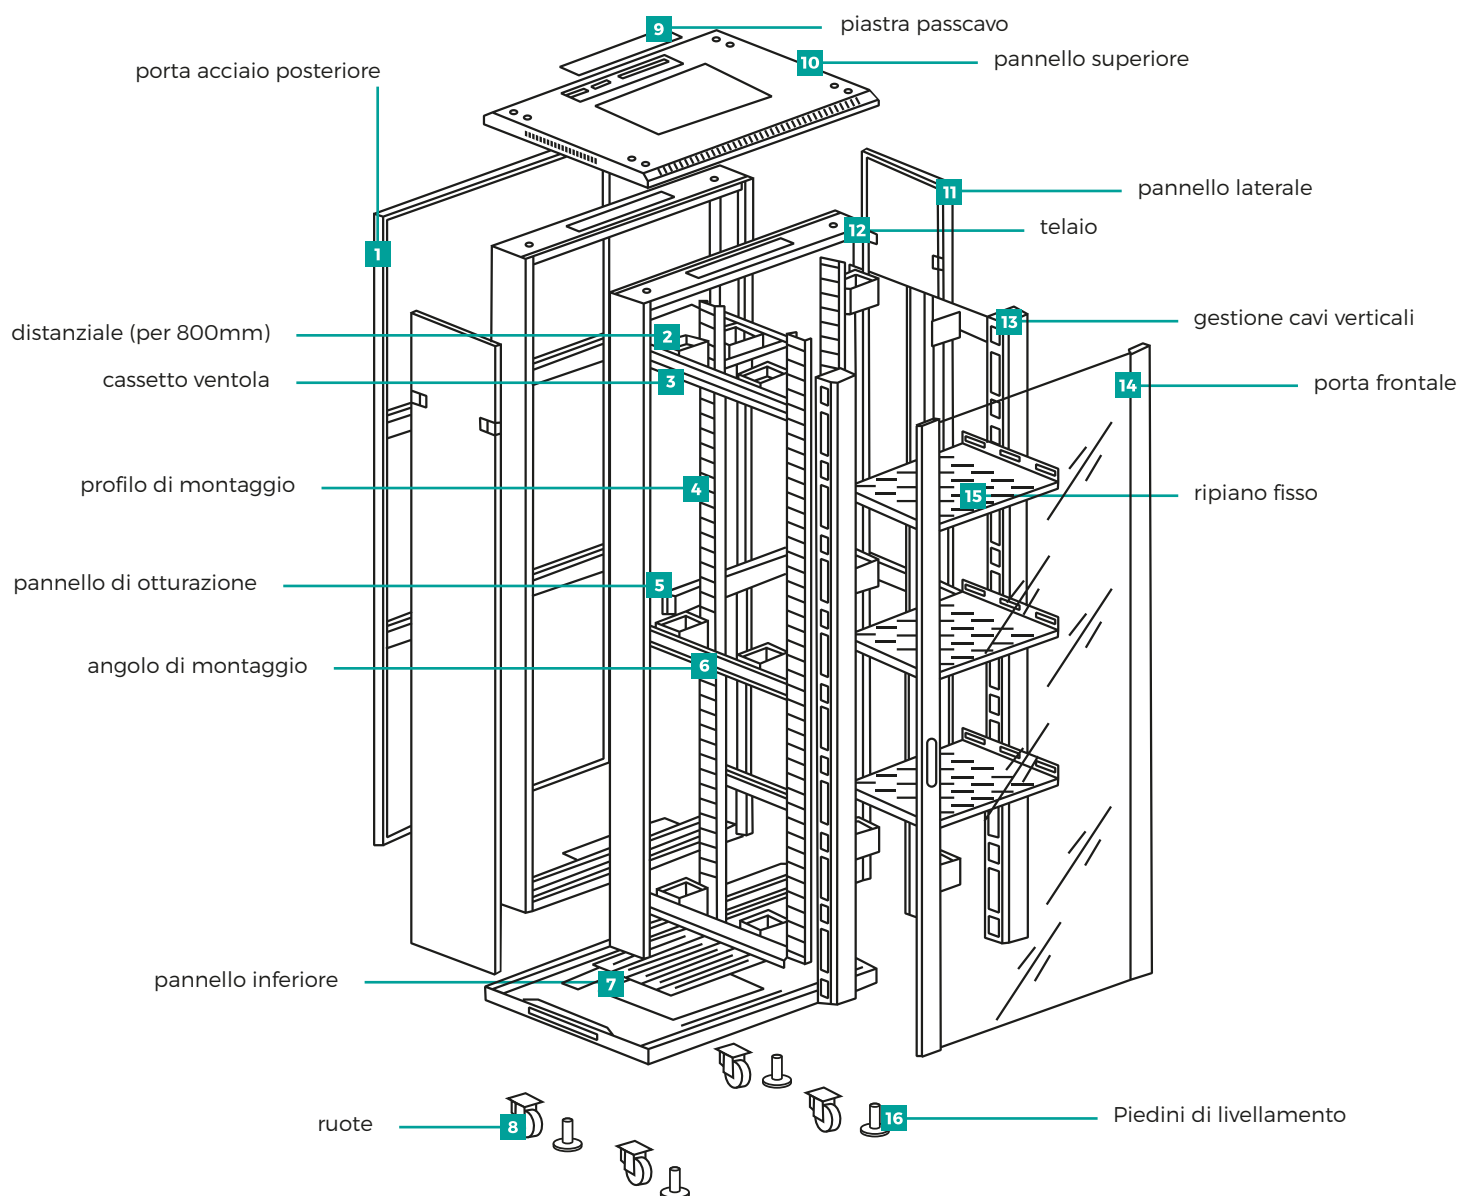

Rack 19" da pavimento

AR-2268FB

22 unità

600 x 800

Versatile e di ampia configurazione

La Gamma di Armadi Rack Mach Power è **molto versatile** e di **ampia configurazione**, adatta a soddisfare tutte le **esigenze di networking e cablaggio strutturato**.

Caratterizzati da un design lineare e moderno, offrono un elevato standard di costruzione con materiali di alta qualità.

La struttura è realizzata in **lamiera pressopiegata** verniciata a polvere, i montanti sono facilmente regolabili con unità di numerazione per una immediata identificazione dei componenti installati. I laterali dell'armadio sono completamente removibili per consentire l'accesso all'interno dal fianco del rack. Le porte sono reversibili complete di vetro temperato e serratura a chiave per impedire l'accesso da parte di persone non autorizzate.

Caratteristiche principali

- Struttura in acciaio saldato per la parte anteriore e posteriore
- Porta frontale in vetro temperato apribile a 180° con bordi ventilati
- Maniglia e serratura con chiave per la porta frontale
- Porta posteriore in acciaio forato con serratura a chiave
- Pannelli laterali removibili con predisposizione per serratura a chiave
- Ingresso cavi dall'alto e dal basso tramite piastra pre-tranciata
- Montanti regolabili e numerati (inclusi)
- Kit di messa a terra, dadi e viti, unità di ventilazione a 2/4 ventole, piedini di livellamento e ruote (inclusi)

Specifiche tecniche

Armadio Rack da Pavimento	22 unità
Struttura in acciaio	1.2mm completamente ispezionabile
Fianchi laterali	Smontabili con predisposizione serrature
Ingresso cavi	Dall'alto e dal basso
Montanti	Regolabili 1,5mm
Passo di foratura del telaio	19"
Porta frontale	Reversibile con vetro temperato 4mm e chiusura a chiave
Rating di protezione	IP20
Verniciatura	Polvere epossidica colore Nero (RAL9004)
Dimensioni	600 x 800 x 1100 mm
Peso	62,5 kg